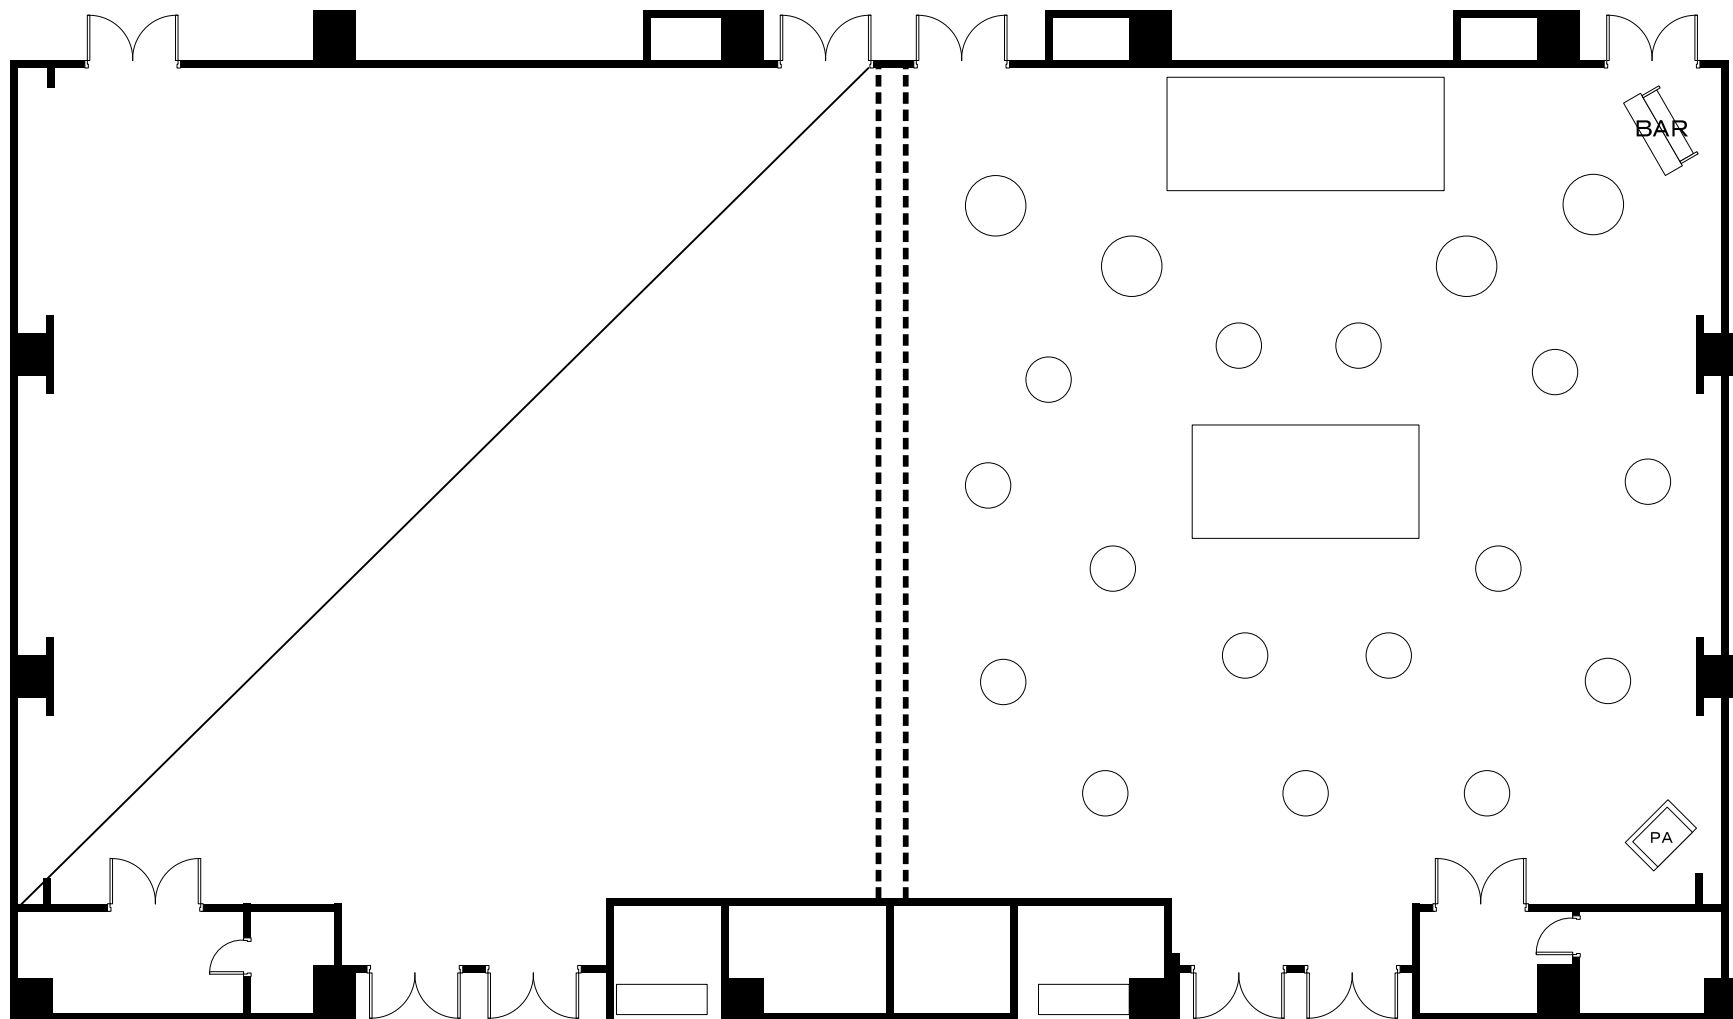

スピカ 89坪 / 293m²

KKRホテル博多 2F スピカ 180名スクール形式	縮尺 1 / 150
-------------------------------	---------------

スヰカ 89坪 / 293㎡

KKRホテル博多 2F スヰカ 120名 着席形式	縮尺 1 / 150
------------------------------	---------------

スヰカ 89坪 / 293m²

KKRホテル博多 2F スヰカ 180名 立食形式	縮尺 1 / 150
------------------------------	---------------