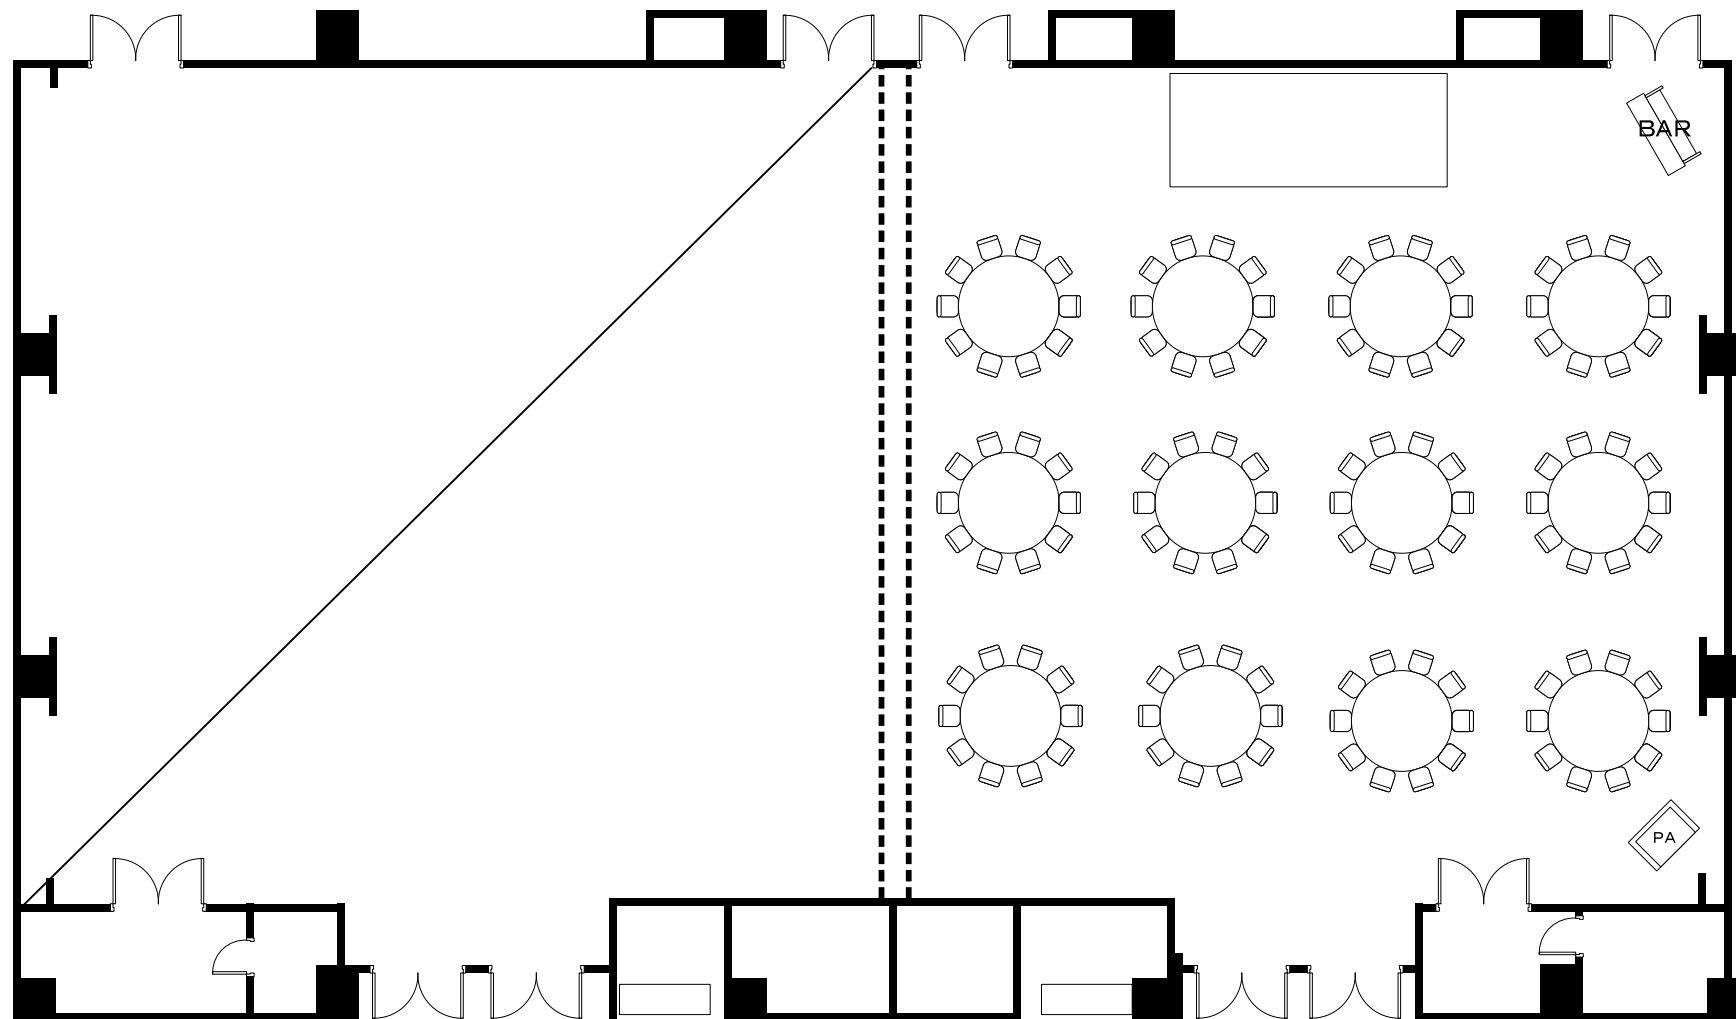

スピカ 89坪 / 293m²

KKRホテル博多 2F スピカ 180名スクール形式	縮尺 1 / 150
-------------------------------	---------------

スヰカ 89坪 / 293㎡

KKRホテル博多 2F スヰカ 120名 着席形式	縮尺 1 / 150
------------------------------	---------------

スヰカ 89坪 / 293m²

KKRホテル博多 2F スヰカ 180名 立食形式	縮尺 1 / 150
------------------------------	---------------