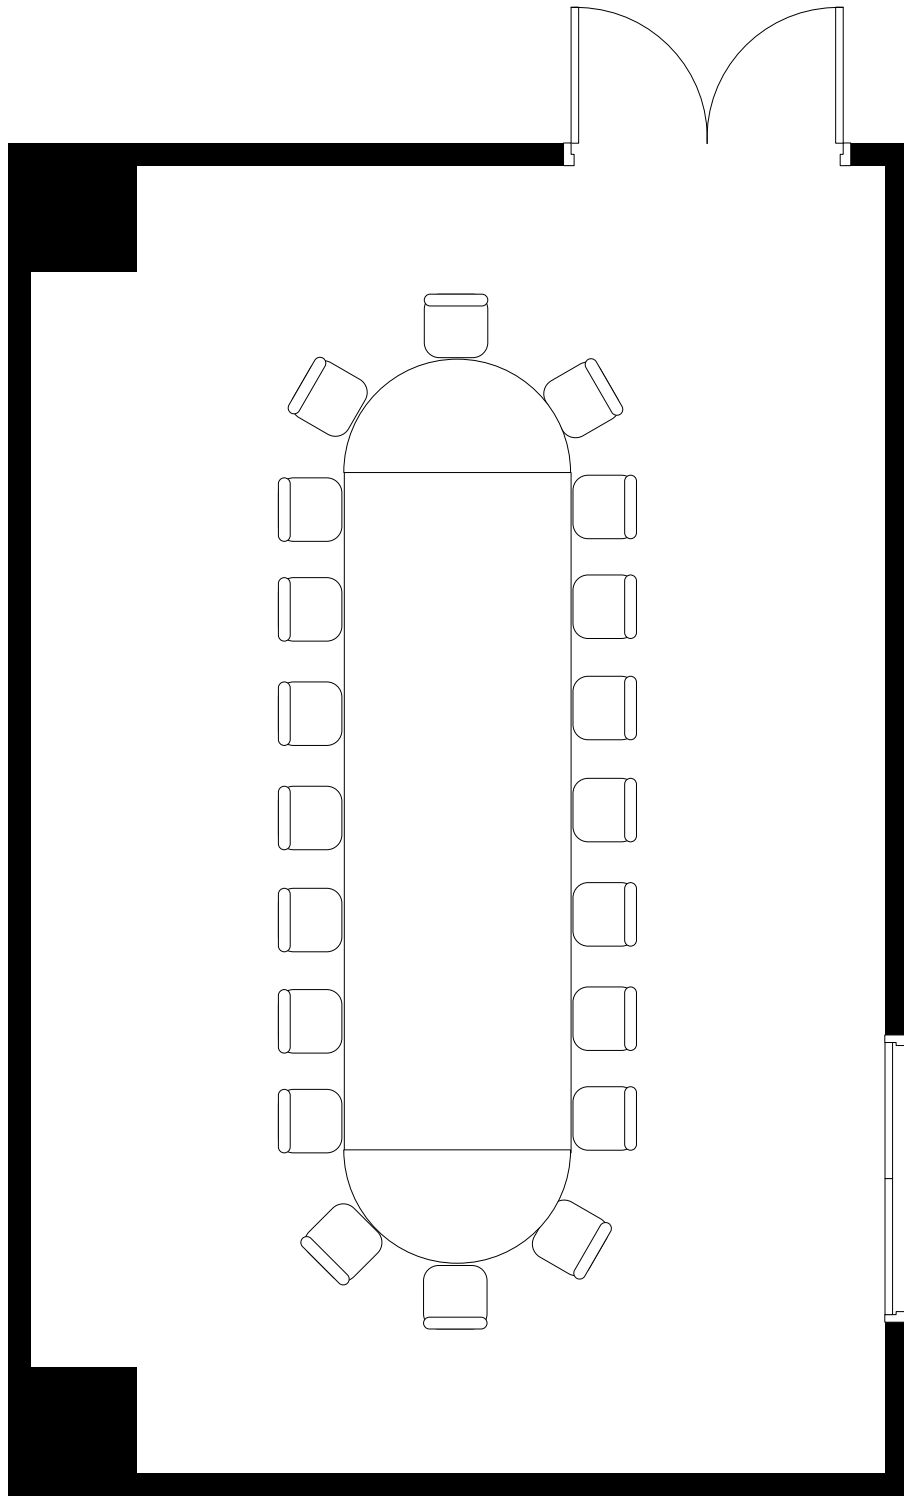

はくちょう 16坪 / 54㎡

KKRホテル博多 2F はくちょう 30名 スクール形式	縮尺 1 / 50
---------------------------------	--------------

はくちょう 16坪 / 54㎡

KKRホテル博多	縮尺
2F はくちょう 24名 ロの字	1 / 50

はくちょう 16坪/54㎡

KKRホテル博多	縮尺
2F はくちょう 20名 着席形式	1/50