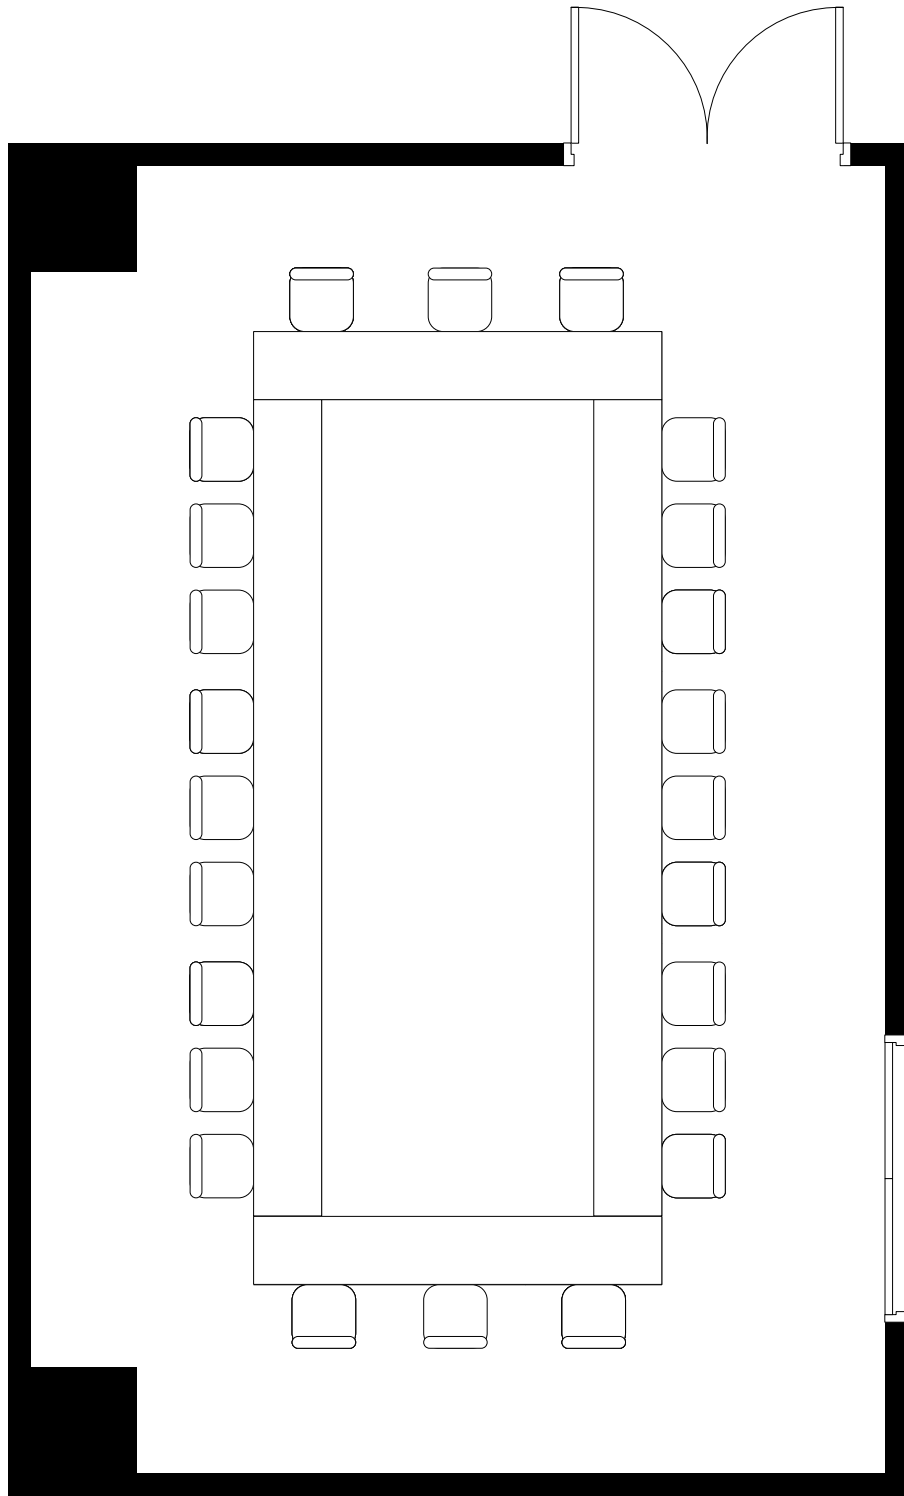

はくちょう 16坪 / 54㎡

KKRホテル博多 2F はくちょう 30名 スクール形式	縮尺 1 / 50
---------------------------------	--------------

はくちょう 16坪 / 54㎡

KKRホテル博多	縮尺
2F はくちょう 24名 ロの字	1 / 50

はくちょう 16坪/54㎡

KKRホテル博多	縮尺
2F はくちょう 20名 着席形式	1/50