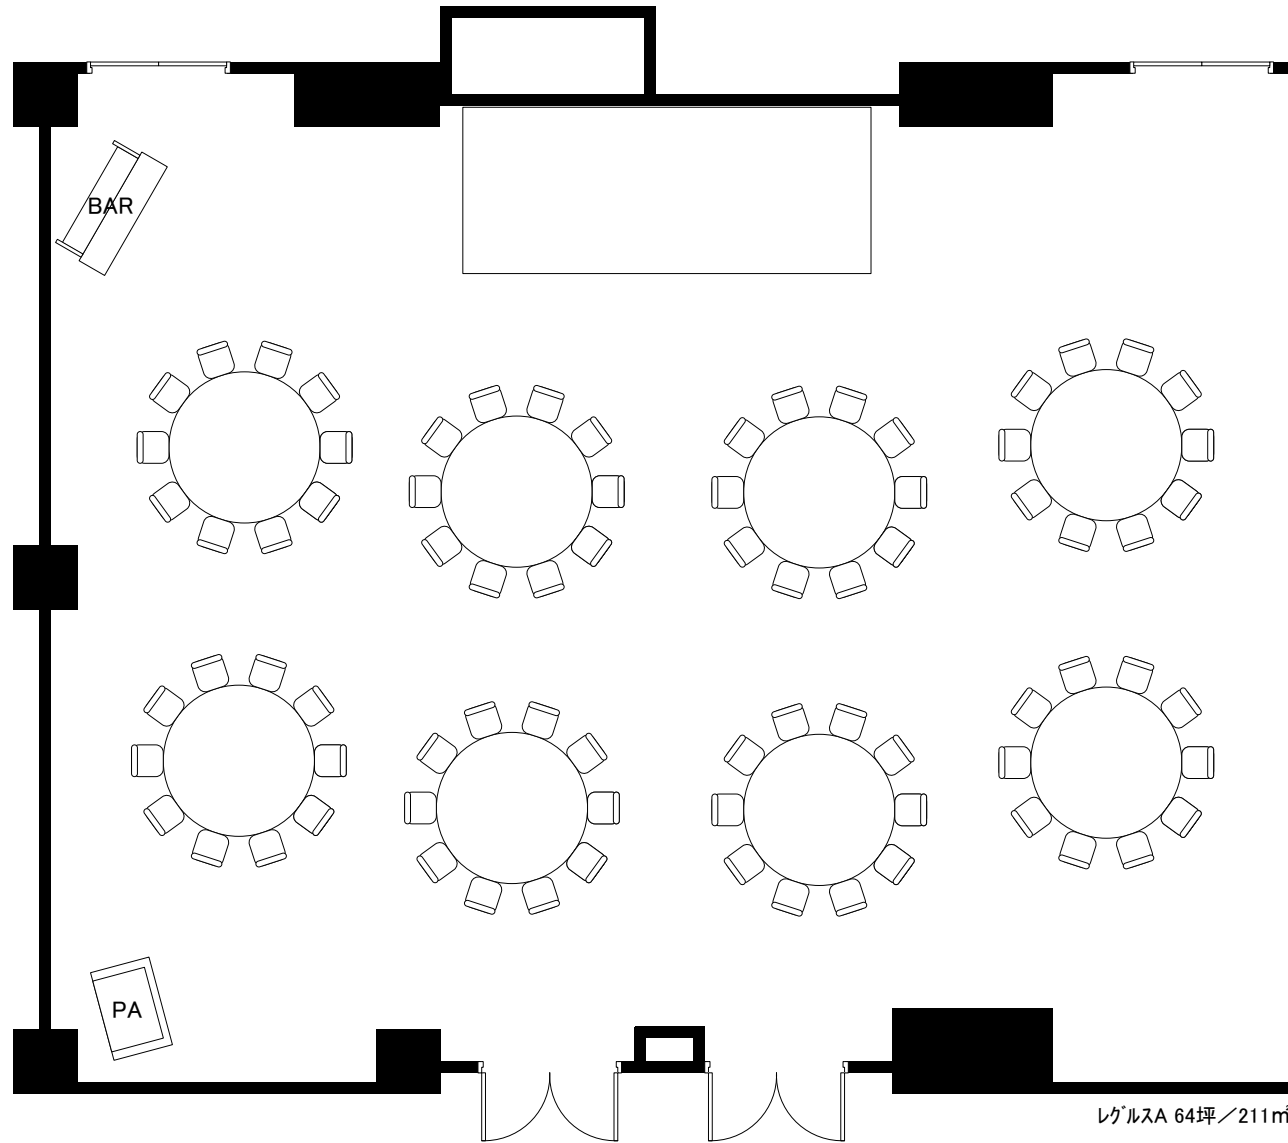

KKRホテル博多	縮尺
2F レグリス 54名 スクール形式 / スパル 42名 ロの字形式	1 / 100

KKRホテル博多 2F レグスA 108名 スクール形式	縮尺 1/100
---------------------------------	-------------

KKRホテル博多 2F レグルスA 80名着席形式	縮尺 1/100
------------------------------	-------------

KKRホテル博多	縮尺
2F レグルスA 100名 立食形式	1 / 100