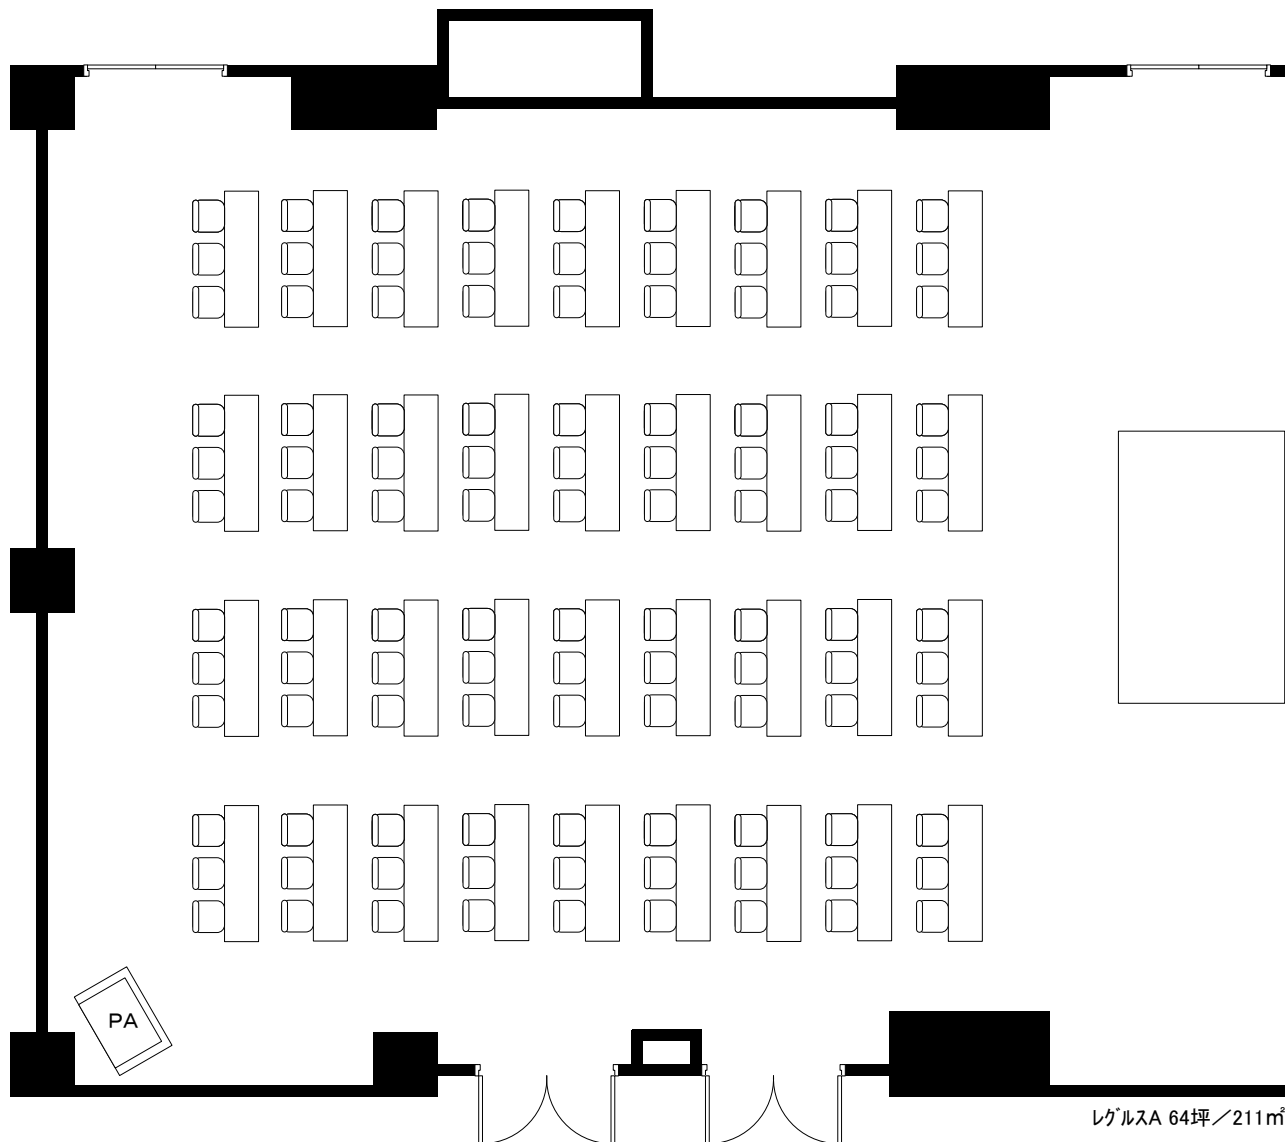

KKRホテル博多	縮尺
2F レグリス 54名 スクール形式 / スパル 42名 ロの字形式	1 / 100

KKRホテル博多 2F レグスA 108名 スクール形式	縮尺 1/100
---------------------------------	-------------

KKRホテル博多 2F レグルスA 80名着席形式	縮尺 1/100
------------------------------	-------------

KKRホテル博多	縮尺
2F レグルスA 100名 立食形式	1 / 100