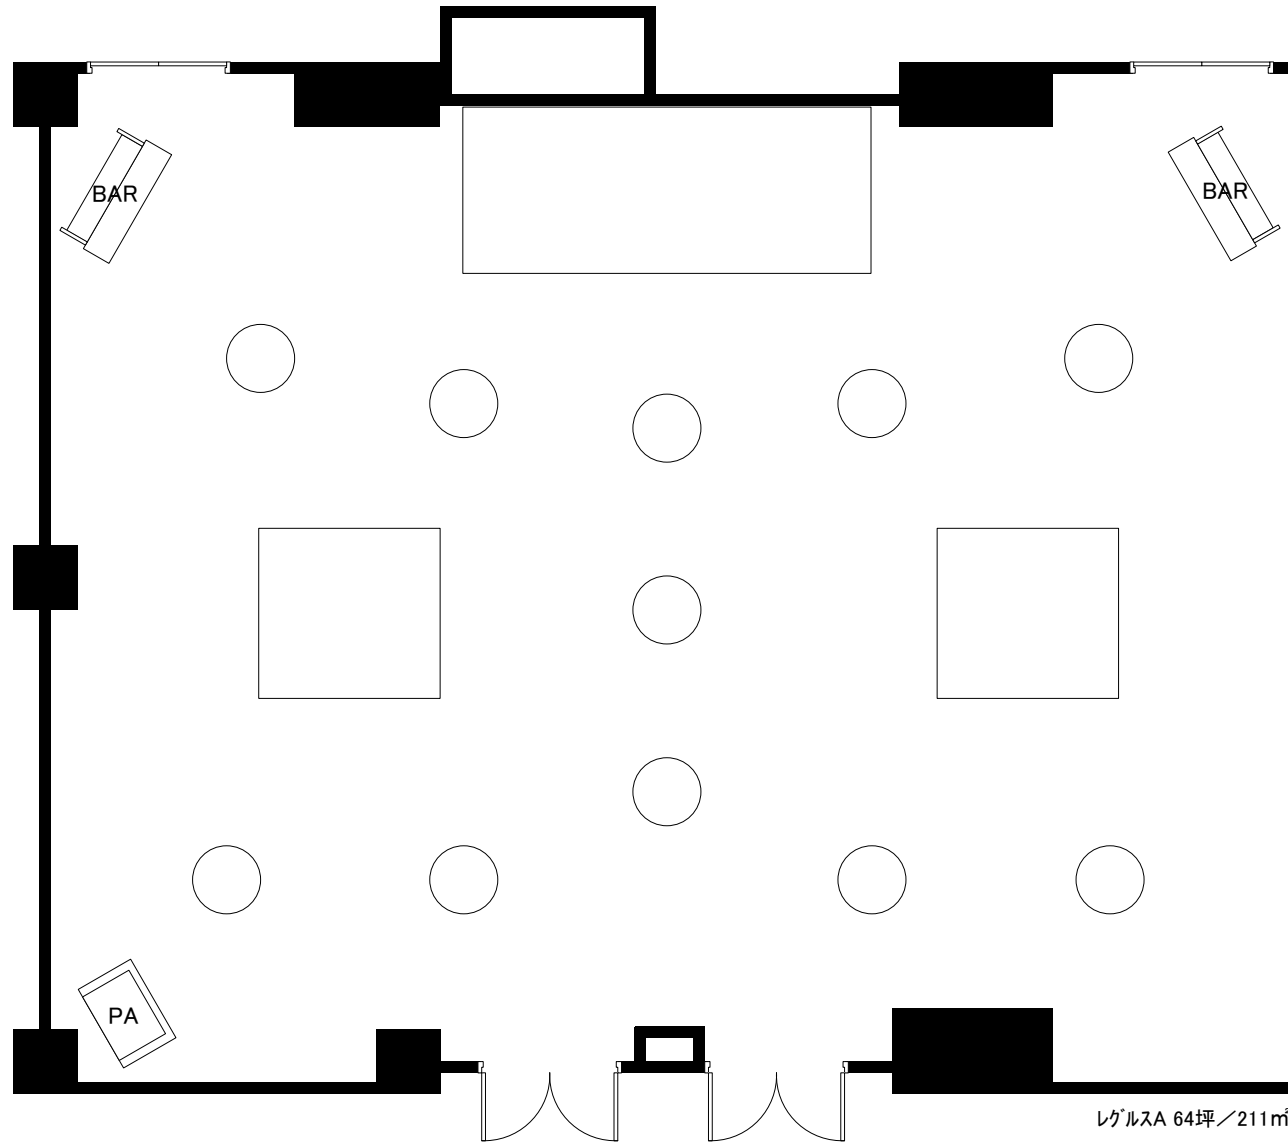

KKRホテル博多	縮尺
2F レグリス 54名 スクール形式 / スパル 42名 ロの字形式	1 / 100

KKRホテル博多 2F レグスA 108名 スクール形式	縮尺 1/100
---------------------------------	-------------

KKRホテル博多 2F レグルスA 80名着席形式	縮尺 1/100
------------------------------	-------------

KKRホテル博多	縮尺
2F レグルスA 100名 立食形式	1 / 100