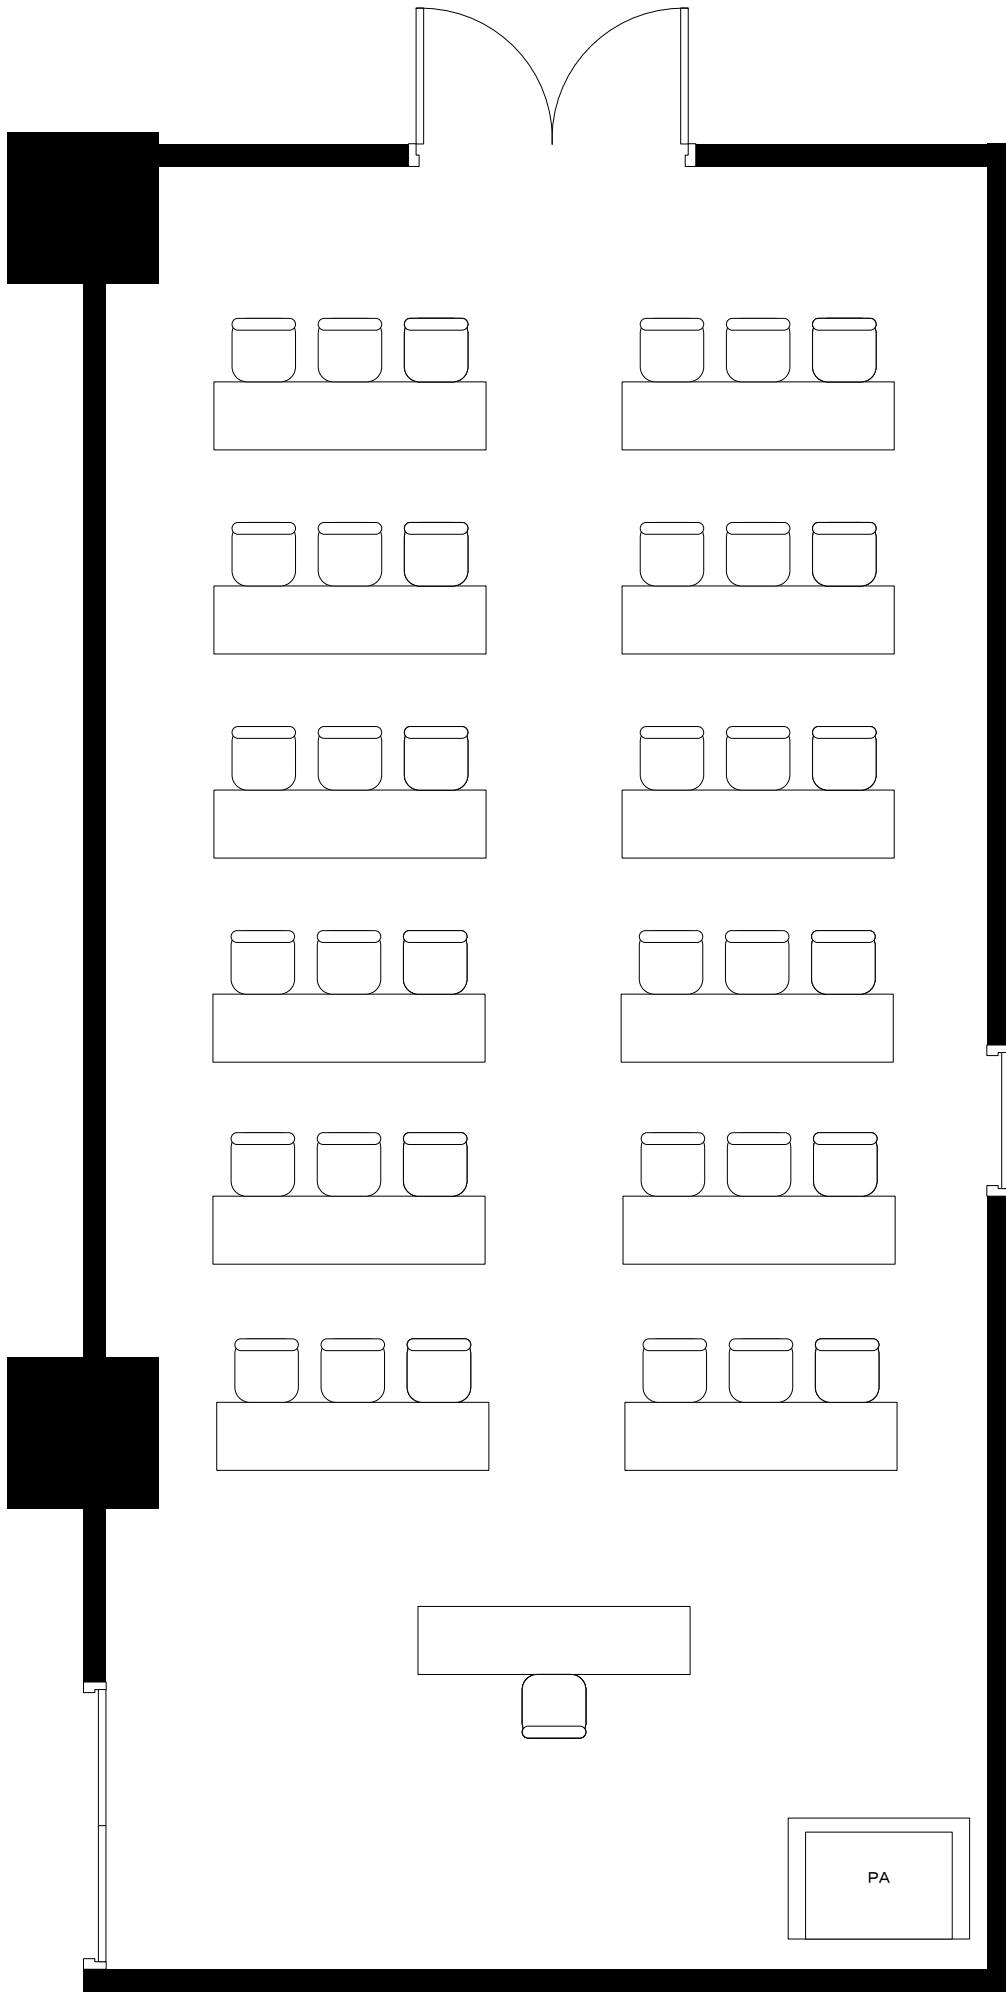

オオンA 22坪/72㎡

KKRホテル博多

2F オオンA 30名 着席形式

縮尺

1/50

オリオンA 22坪 / 72㎡

KKRホテル博多

2F オリオンA 36名 ロの字形式

縮尺

1 / 50

オリオンA 22坪 / 72㎡

KKRホテル博多

2F オリオンA 36名 スクール形式

縮尺

1/50