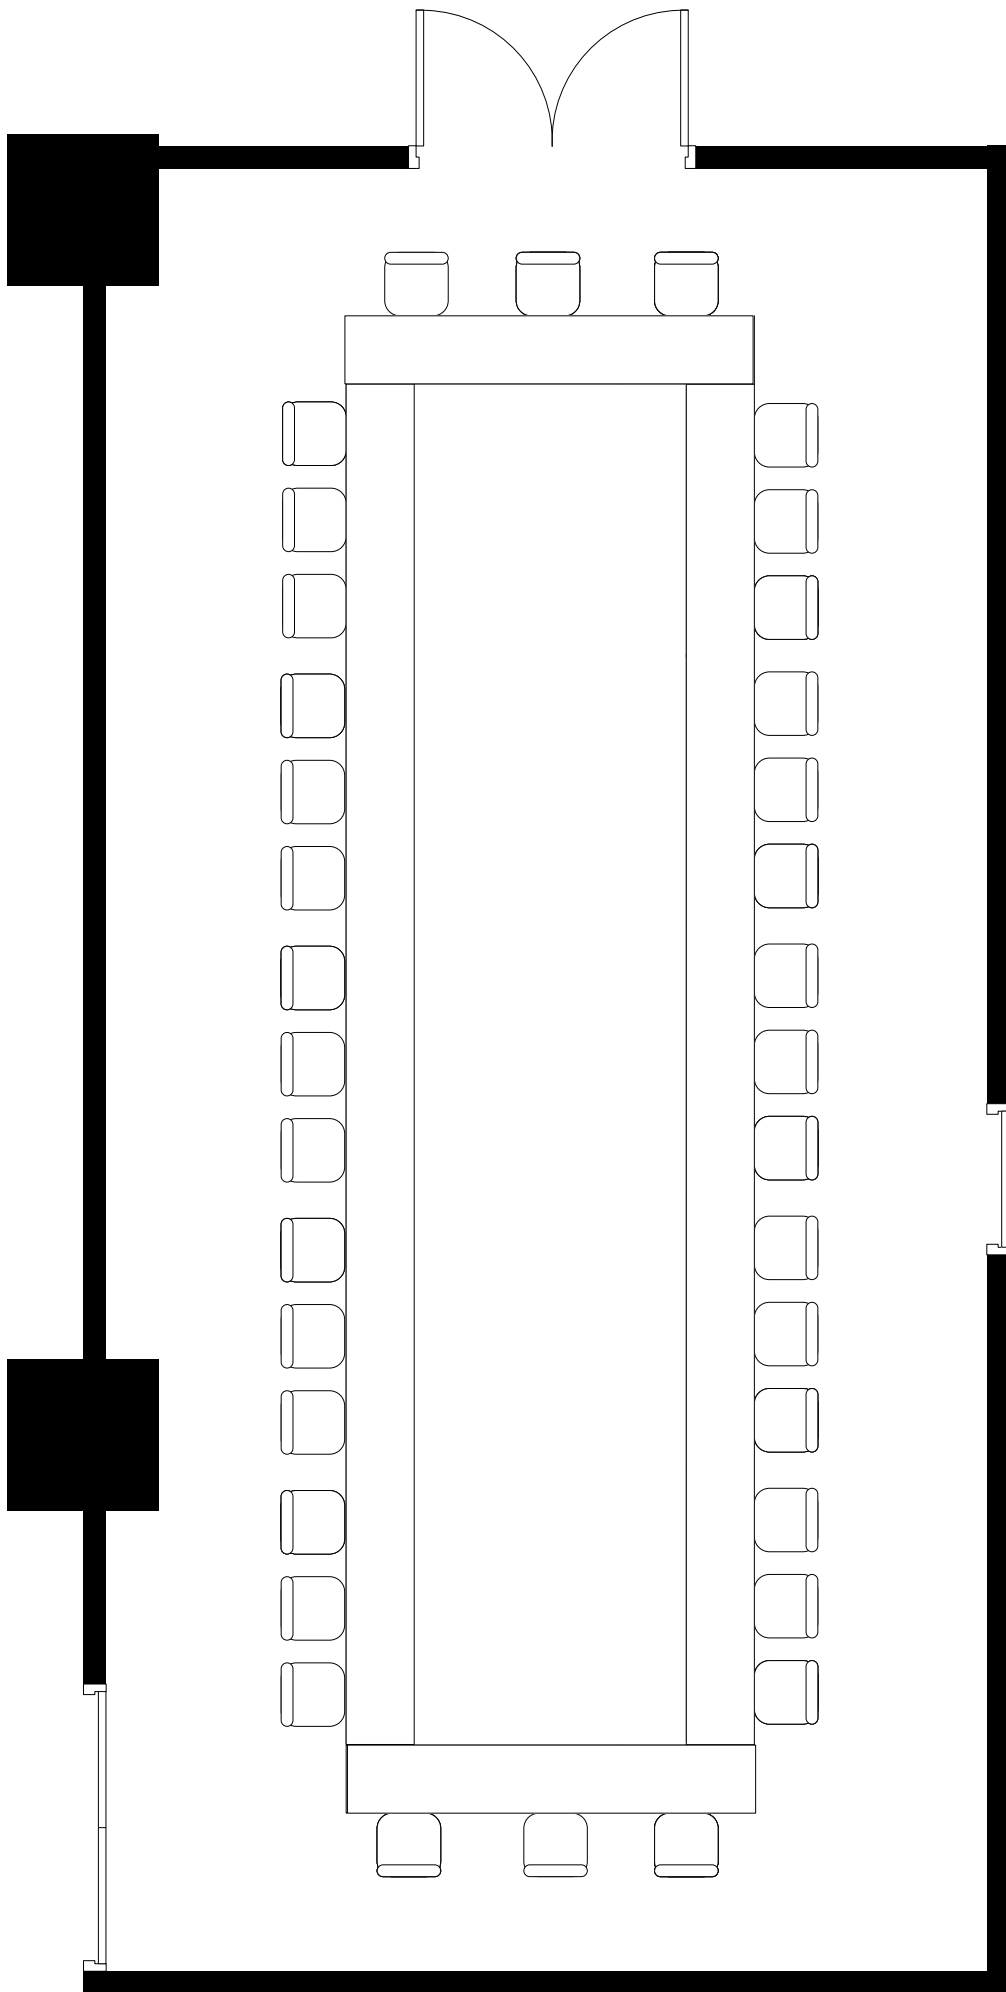

オオンA 22坪/72㎡

KKRホテル博多

2F オオンA 30名 着席形式

縮尺

1/50

オリオンA 22坪 / 72㎡

KKRホテル博多

2F オリオンA 36名 ロの字形式

縮尺

1 / 50

オリオンA 22坪 / 72㎡

KKRホテル博多

2F オリオンA 36名 スクール形式

縮尺

1/50