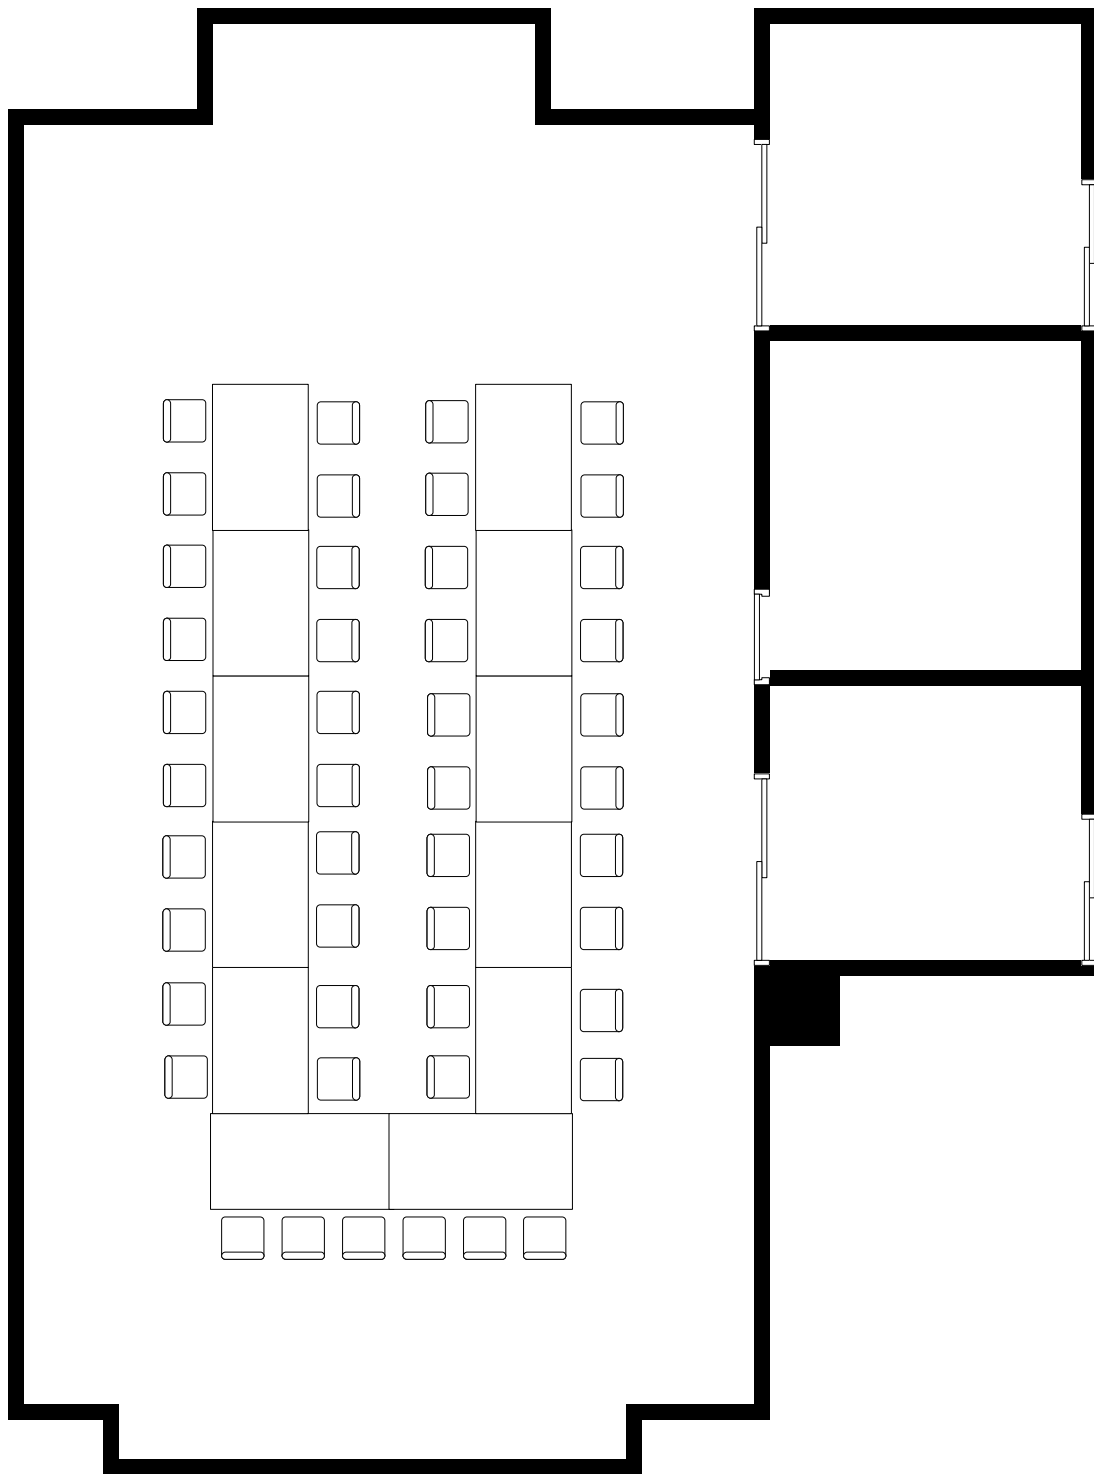

紅玉A 32坪／105㎡

KKRホテル博多 1F 紅玉A 64名 座敷(堀なし)形式	縮尺 1/75
----------------------------------	------------

紅玉A 32坪 / 105m²

KKRホテル博多 1F 紅玉 46名 座敷(掘ごたつ)形式	縮尺 1 / 75
----------------------------------	--------------